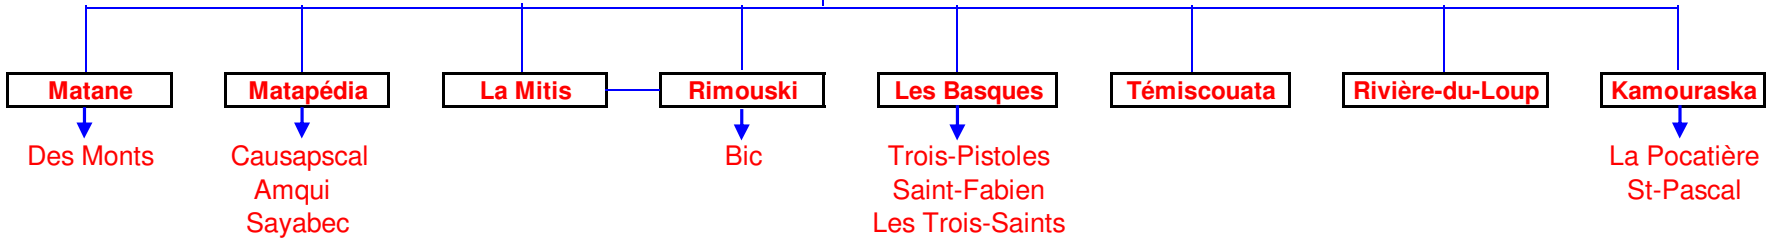

Albatros École Notre-Dame, Rivière-du-Loup

Midget Espoir

Bas-St-Laurent/Gaspésie-Îles

Secteurs

Nombre d'équipes: **167**

T.G.V. Pentagone AA
Bas-St-Laurent/Gaspésie-Iles

Pee-Wee	1	320	Bantam	1	294	(Régional)	Midget	1	346	Midget Espoir	1
		17			19			19			19