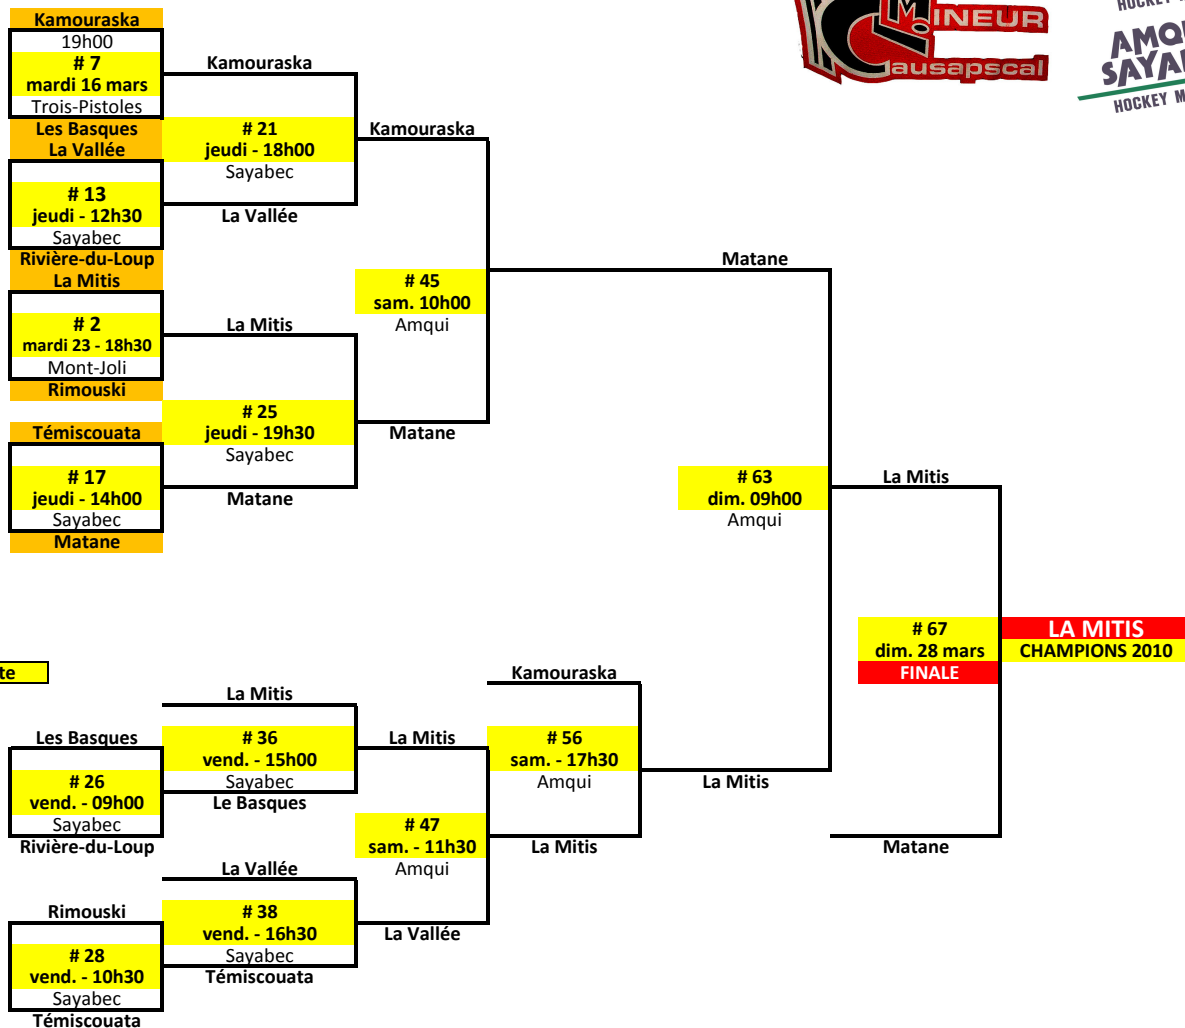

ATOME « CC »

25 au 28 mars 2010

Secteur La Vallée : Amqui - Sayabec - Causapscal

AMQUI - SAYABEC - CAUSAPSCAL

Matches	Dates	Heures-Glace	VISITEUR	PTS	F/J	LOCAL	PTS	F/J
1	2	mardi 23 mars	La Mitis	4	1	Rimouski	3	1
2	7	mardi 16 mars	Kamouraska	4	1	Les Basques	0	1
3	13	Jeudi 25 mars	La Vallée	7	1	Rivière-du-Loup	3	1
4	17	"	Témiscouata	3	1	Matane	4	1
5	21	"	Kamouraska	1	1	La Vallée	0	1
6	25	"	La Mitis	3	1	Matane	5	1
7	26	vendredi 26 mars	Les Basques	3	1	Rivière-du-Loup	1	1
8	28	"	Rimouski	4	1	Témiscouata	5	1
9	36	"	La Mitis	4	1	Les Basques	3	1
10	38	"	La Vallée	4	1	Témiscouata	0	1
11	45	samedi 27 mars	Kamouraska	2	1	Matane	4	1
12	47	"	La Mitis	6	1	La Vallée	3	1
13	56	"	Kamouraska	2	1	La Mitis	7	1
14	63	dimanche 28 mars	Matane	4	1	La Mitis	7	0
15	68	dimanche 28 mars	FINALE La Mitis	4	1	Matane	1	1

CHAMPIONS 2010 : l'EXPRESS DE Mont-Joli

Section Gagnante

Section Perdante