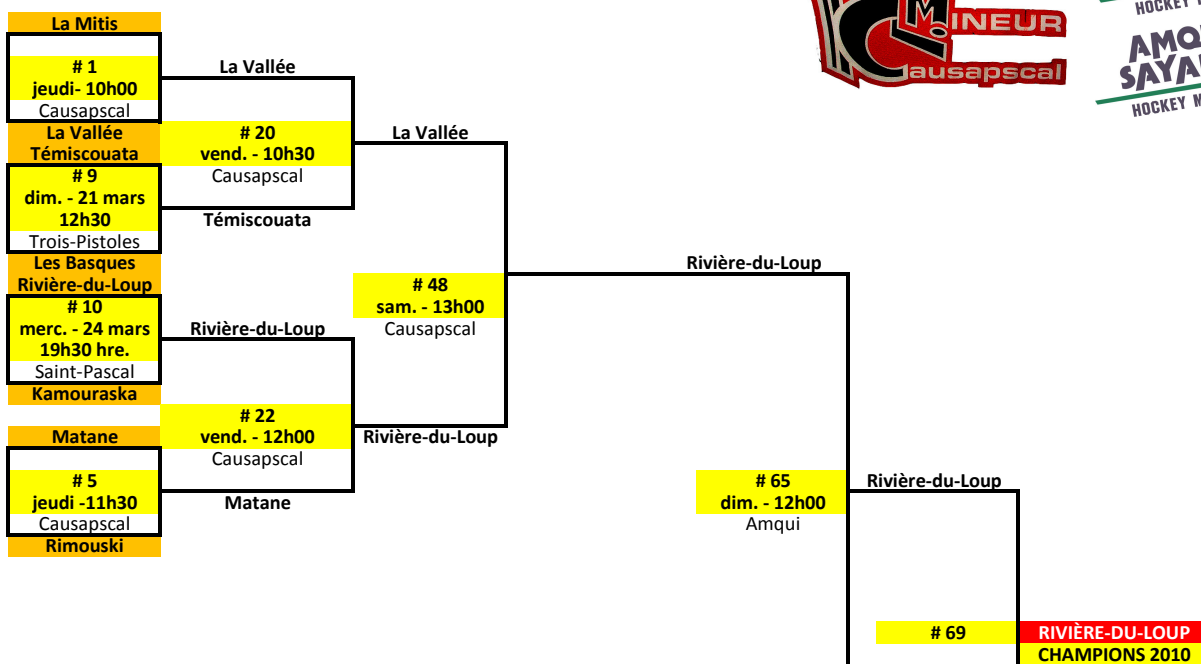

BANTAM « CC »
25 au 28 mars 2010

Secteur La Vallée : Amqui - Sayabec - Causapscal

AMQUI - SAYABEC - CAUSAPSCAL

Matches	Dates	Heures-Glace	VISITEUR	PTS	F/J	LOCAL	PTS	F/J	
1	1	jeudi 25 mars	10h00 - Causapscal	La Mitis	1	1	La Vallée	7	1
2	9	dimanche 21 mars	12h30 - Trois-Pistoles	Témiscouata	4	1	Les Basques	0	1
3	10	mercredi 24 mars	19h30 - St-Pascal	Rivière-du-Loup	6	1	Kamouraska	5	1
4	5	jeudi 25 mars	11h30 - Causapscal	Matane	3	1	Rimouski	2	1
5	20	vendredi 26 mars	10h30 - Causapscal	La Vallée	5	1	Témiscouata	1	0
6	22	"	12h00 - Causapscal	Rivière-du-Loup	7	1	Matane	0	1
7	31	vendredi 26 mars	13h30 - Causapscal	La Mitis	1	1	Les Basques	5	1
8	34	"	15h00 - Causapscal	Kamouraska	6	1	Rimouski	0	1
9	41	"	18h00 - Causapscal	Matane	1	0	Les Basques	4	0
10	44	"	19h30 - Causapscal	Témiscouata	1	1	Kamouraska	4	1
11	48	samedi 27 mars	13h00 - Causapscal	La Vallée	0	1	Rivière-du-Loup	2	1
12	54	"	14h30 - Causapscal	Les Basques	1	1	Kamouraska	3	1
13	60	"	19h00 - Causapscal	La Vallée	0	1	Kamouraska	3	1
14	65	dimanche - 28 mars	12h00 - Amqui	Rivière-du-Loup	4	1	Kamouraska	3	0
15	69								

Champions 2010: LE BLEU ET OR de Rivière-du-Loup

Section Gagnante

Section Perdante