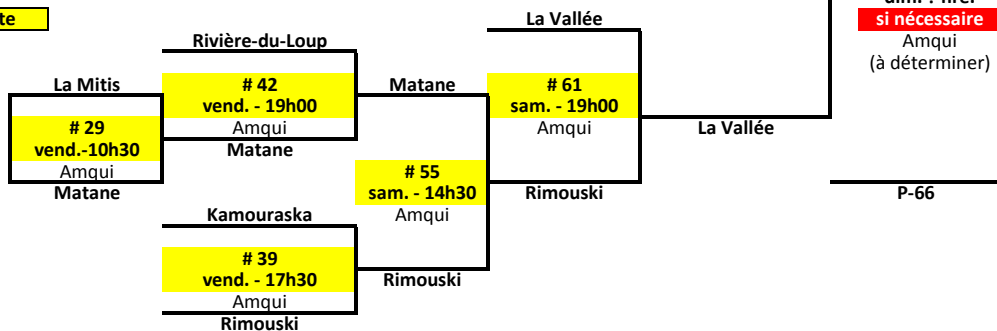

Section Perdante

 # 73
dim. ? hre.
si nécessaire
Amqui
(à déterminer)

GAGNANT
CHAMPIONS 2010