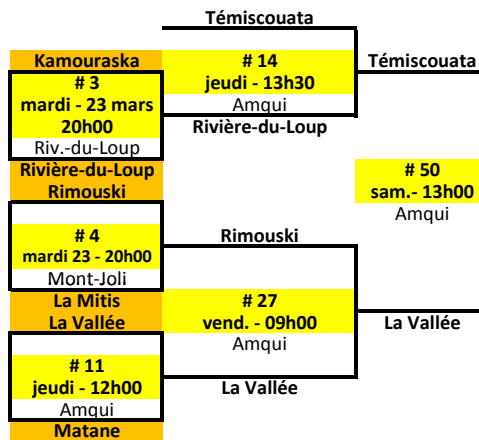

AMQUI - SAYABEC - CAUSAPSCAL

Matches	Dates	Heures-Glace	VISITEUR	PTS	F/J	LOCAL	PTS	F/J
1	3	mardi - 23 mars	Kamouraska	0	1	Rivière-du-Loup	1	1
2	4	mardi - 23 mars	Rimouski	4	0	La Mitis	1	0
3	11	Jeudi - 25 mars	La Vallée	3	1	Matane	1	1
4	14	"	Témiscouata	4	1	Rivière-du-Loup	2	1
5	27	vendredi 26 mars	Rimouski	0	1	La Vallée	2	1
6	29	"	La Mitis	1		Matane	7	
7	39	"	Kamouraska	0	0	Rimouski	1	1
8	42	"	Rivière-du-Loup	2		Matane	4	
9	50	samedi - 27 mars	Témiscouata	2	1	La Vallée	1	0
10	55	"	Matane	1		Rimouski	3	
11	61	"	La Vallée	5		Rimouski	2	
12	66	dimanche 28 mars	Témiscouata			Gagnant 61		
13	73	" (si nécessaire)	Gagnant 66			Perdant 66		

CHAMPIONS 2010

Section Gagnante