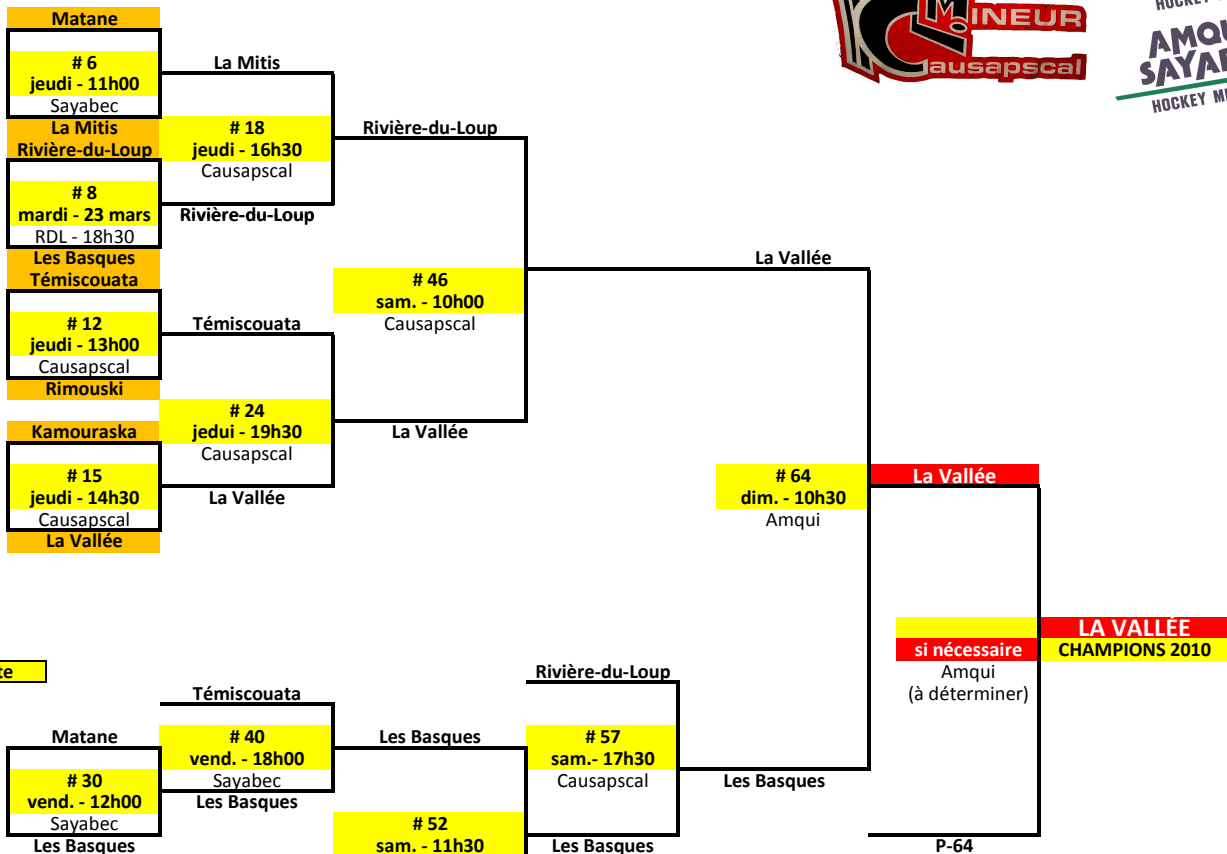

**PEE-WEE « CC »**  
**25 au 28 mars 2010**

**Secteur La Vallée : Amqui - Sayabec - Causapscal**

**AMQUI - SAYABEC - CAUSAPSCAL**

Matches	Dates	Heures-Glace	VISITEUR	PTS	F/J	LOCAL	PTS	F/J
1	6	jeudi 25 mars	11h00 - Sayabec	Matane	1	1	La Mitis	1
2	8	mardi 23 mars	18h30 - Riv. du Loup	Rivière-du-Loup	3 - P	1	Les Basques	2
3	12	jeudi 25 mars	13h00 - Causapscal	Témiscouata	7	1	Rimouski	5
4	15	"	14h30 - Causapscal	Kamouraska	2	1	La Vallée	4
5	18	"	16h30 - Causapscal	La Mitis	3	0	Rivière-du-Loup	6
6	24	"	19h30 - Causapscal	Témiscouata	0	1	La Vallée	3
7	30	vendredi 26 mars	12h00 - Sayabec	Matane	1	1	Les Basques	2
8	33	"	13h30 - Sayabec	Rimouski	3	1	Kamouraska	6
9	40	"	18h00 - Sayabec	Témiscouata	2	1	Les Basques	3 F
10	43	"	19h30 - Sayabec	La Mitis	1	1	Kamouraska	0
11	46	samedi 27 mars	10h00 - Causapscal	Rivière-du-Loup	1	0	La Vallée	5
12	52	"	11h30 - Causapscal	Les Basques	3 F	1	La Mitis	2
13	57	"	17h30 - Causapscal	Rivière-du-Loup	0		Les Basques	6
14	64	dimanche 28 mars	10h30 - Amqui	<b>FINALE</b> La Vallée	4		Les Basques	1
15	71							

**Champions 2010 : AMBASSADEURS DE LA VALLEE**

**Section Gagnante**

**Section Perdante**